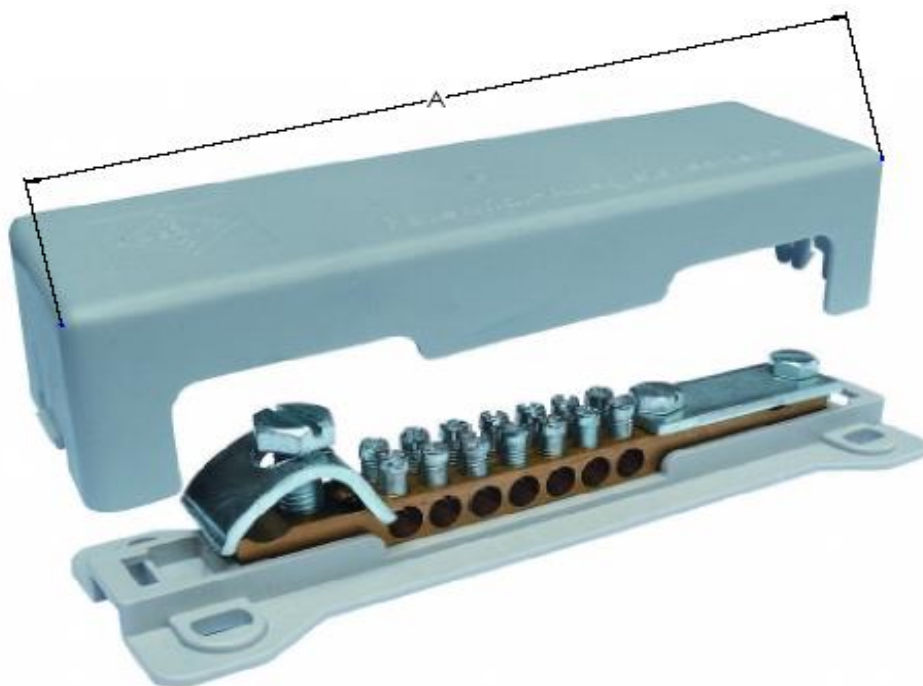

KARTA KATALOGOWA KM97

SZYNA WYRÓWNUJĄCA POTENCJAŁ

Numer katalogowy	Numer katalogowy	Przyłącze	Drut	Bednarka	Rodzaj ochrony przed korozją
KM97	111970104	7 x 25mm ²	8-10mm	25-30mm	X

NORMA: PN-EN 62561-4:2011