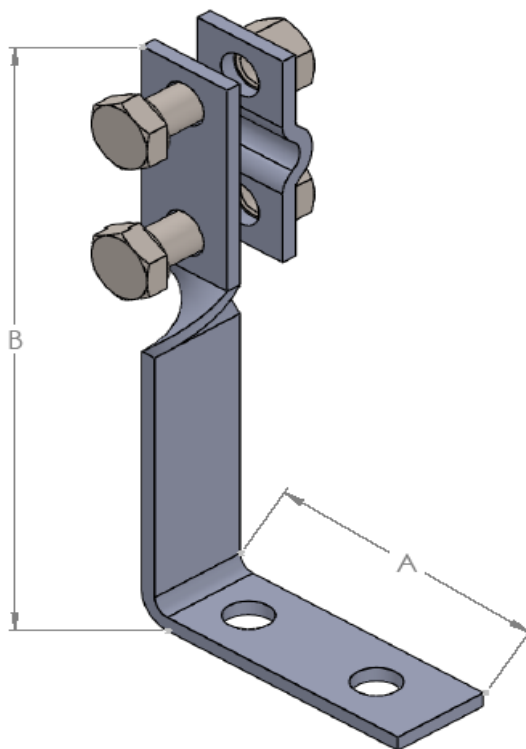

KARTA KATALOGOWA KM40

UCHWYT KĄTOWY SKRĘCONY

Numer katalogowy	Numer katalogowy	Wymiary [mm]	Materiał	Wymiar śruby	Rodzaj ochrony przed korozją
KM40	111400101	A: 60 B: 120	STAL	2xM6x25	OCYNK GALWANICZNY

NORMA: PN-EN 62561-4:2011