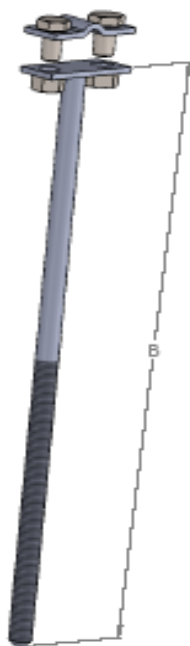

KARTA KATALOGOWA KM60

UCHWYT UNIWERSALNY Z KOŁKIEM ROZPOROWYM

Numer katalogowy	Numer katalogowy	Wymiary [mm]	Materiał	Wymiar śruby	Rodzaj ochrony przed korozją
KM60	111600101	B: 160	STAL	2xM8x30	OCYNK GALWANICZNY