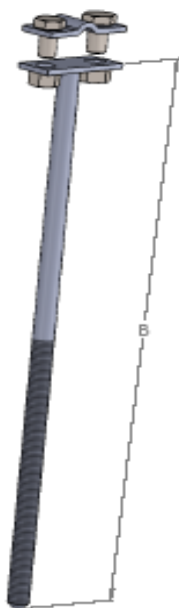

KARTA KATALOGOWA KM62

UCHWYT UNIWERSALNY (Z KOŁKIEM ROPOROWYM)

Numer katalogowy	Numer katalogowy	Wymiary [mm]	Materiał	Wymiar śruby	Rodzaj ochrony przed korozją
KM62	111620101	B: 250	STAL	2xM8x30	OCYNK GALWANICZNY