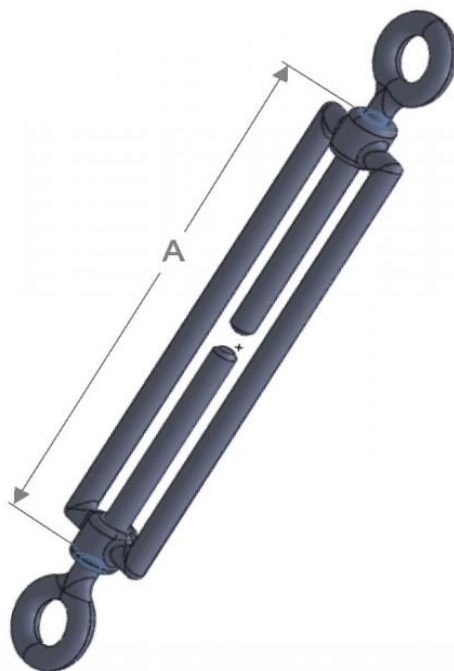

## KARTA KATALOGOWA KM76

### ŚRUBA RZYMSKA "OKO-OKO"

Numer katalogowy	Numer katalogowy	Wymiary [mm]	Materiał	Wymiar uchwyty	Rodzaj ochrony przed korozją
KM76	111760101	A: 200 M12	STAL	X	OCYNK GALWANICZNY

NORMA: PN-EN 62561-1:2012