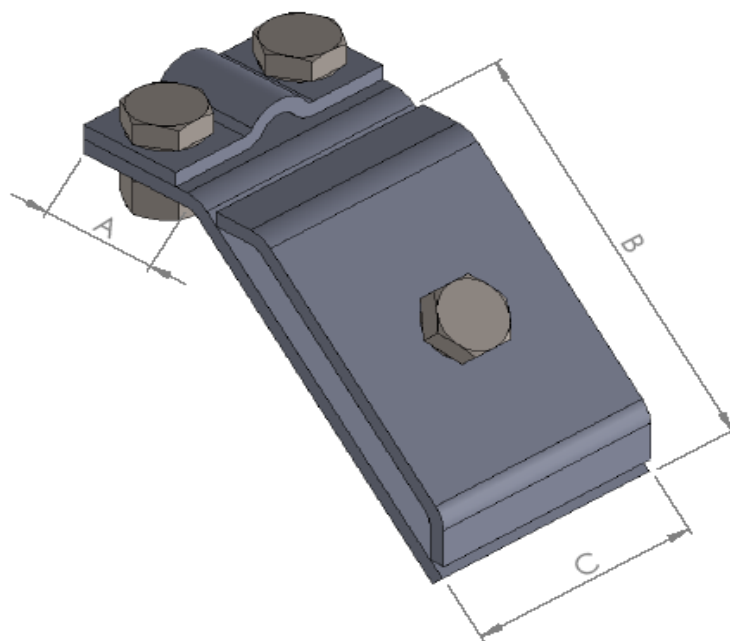

KARTA KATALOGOWA KM20

ZŁĄCZE RYNNOWE

Numer katalogowy	Numer katalogowy	Wymiary [mm]	Materiał	Wymiar śruby	Rodzaj ochrony przed korozją
KM20	111200101	A: 55 B: 75 C: 45	STAL	3xM8x30	OCYNK GALWANICZNY

NORMA: PN-EN 62561-1:2012