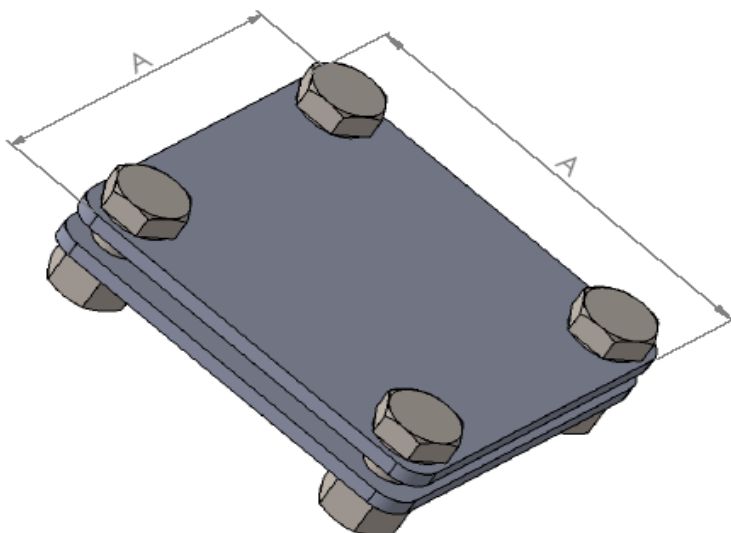

KARTA KATALOGOWA KM12

ZŁĄCZE DO BEDNARKI (DWIE PŁYTKI)

Numer katalogowy	Numer katalogowy	Wymiary [mm]	Materiał	Wymiar śruby	Rodzaj ochrony przed korozją
KM12	111120101	A: 75 B: 75	STAL	4xM8x30	OCYNK GALWANICZNY