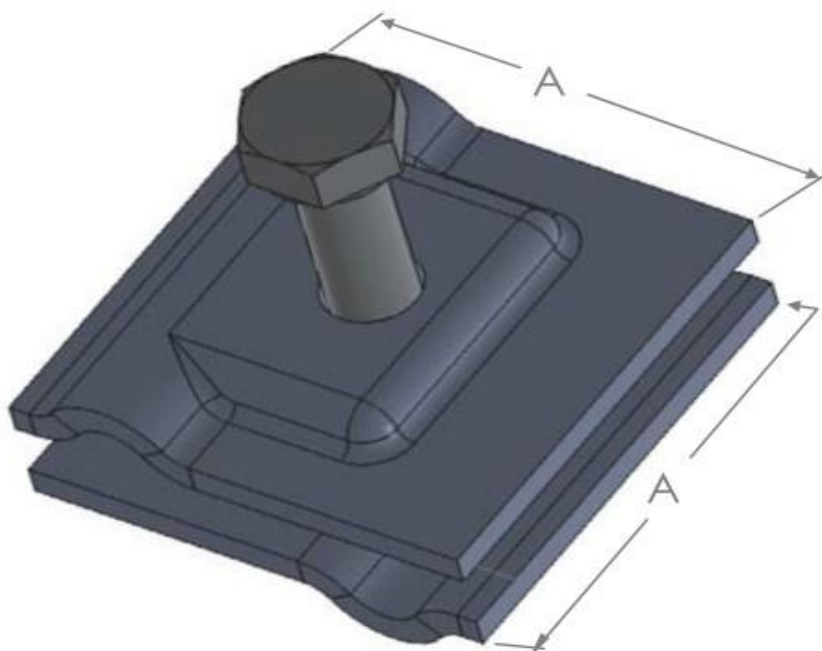

KARTA KATALOGOWA KM03

ZŁĄCZE KRZYŻOWE TYPU DIN

Numer katalogowy	Numer katalogowy	Wymiary [mm]	Materiał	Wymiar śruby	Rodzaj ochrony przed korozją
KM03	111030101	A: 45 B: 45	STAL	M8x30	OCYNK GALWANICZNY

NORMA: PN-EN 62561-1:2012